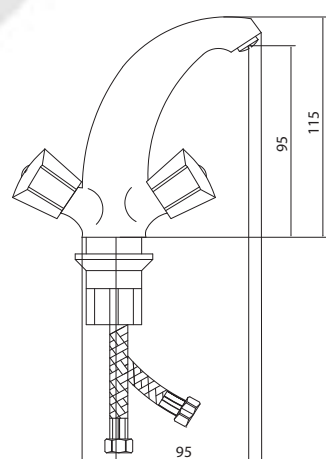

СЛ-ДВ-Е10

Смеситель для умывальника с литым изливом, двуручный

Материал корпуса: латунь
Материал ручки: металл
Цвет: хром
Тип затвора: вентильные головки с керамическими пластинами, угол поворота 90°
Тип крепления: универсальная монтажная гайка
Тип подводки для воды: гибкая подводка в двухцветной оплетке из фибронойлона, L=500 мм
Тип аэратора: пластиковый, монетарный

Больше информации на сайте:

СЛ-ДВ-Е30

Смеситель для ванны с коротким литым изливом, двуручный

Материал корпуса: латунь
Материал ручки: металл
Цвет: хром
Тип затвора: вентильные головки с керамическими пластинами, угол поворота 90°
Тип дивертора: флажковый, поворотный
Тип крепления: эксцентрики, отражатели
Тип шланга: нержавеющая сталь, двойной замок, L=1500мм
Тип лейки: лейка душевая, 1 режим
Тип крепления лейки: крепление на корпусе смесителя, крепление настенное

Больше информации на сайте:

СЛ-ДВ-Е31

Смеситель для ванны универсальный, двуручный

Материал корпуса: латунь
Материал ручки: металл
Цвет: хром
Тип затвора: вентильные головки с керамическими пластинами, угол поворота 90°
Тип дивертора: флажковый, поворотный
Тип крепления: эксцентрики, отражатели
Тип шланга: нержавеющая сталь, двойной замок, L=1500мм
Тип лейки: лейка душевая, 1 режим
Тип крепления лейки: крепление на корпусе смесителя, крепление настенное

Больше информации на сайте: