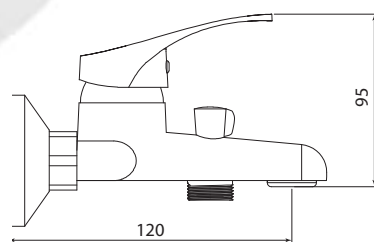

Открыть
ВМ-
модель:

Больше
информации
на сайте: