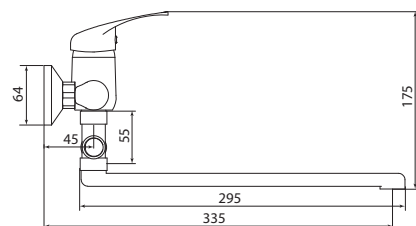

Материал корпуса: латунь
Материал ручки: металл
Цвет: хром
Тип затвора: керамический картридж Ø35 мм, угол поворота 100°
Тип крепления: эксцентрики, отражатели
Тип дивертора: кнопочный, вытяжной
Тип шланга: нержавеющая сталь, двойной замок, L=1500мм
Тип лейки: лейка душевая, 1 режим
Тип аэратора: пластиковый с металлическими сетками