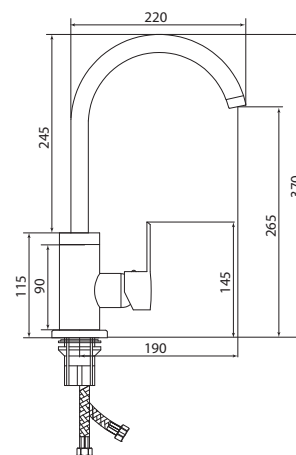

Открыть
ВИМ-
модель:

Больше
информации
на сайте: