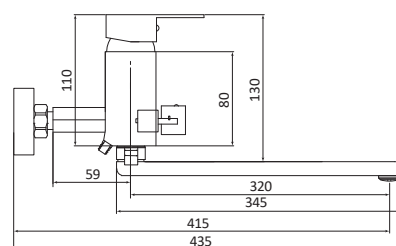

СЛ-ОД-Н26 Смеситель для мойки с высоким изливом из силикона, одноручный

Материал корпуса: латунь
Материал ручки: металл
Цвет: хром/серый
Тип затвора: керамический картридж Ø35 мм, угол поворота 100°
Тип крепления: универсальная монтажная гайка
Тип подводки для воды: гибкая подводка в двухцветной оплетке из фибронеилона, L=500 мм
Тип аэратора: пластиковый
Тип излива: гибкий, из силикона

Больше информации на сайте:

СЛ-ОД-Н31

Смеситель для ванны универсальный, одноручный

Материал корпуса: латунь
Материал ручки: металл
Цвет: хром
Тип затвора: керамический картридж Ø35 мм, угол поворота 100°
Тип крепления: эксцентрики, отражатели
Тип дивертора: флажковый, поворотный
Тип шланга: нержавеющая сталь, двойной замок, L=1500 мм
Тип лейки: душевая, 1 режим
Тип аэратора: пластиковый, монетарный

Больше информации на сайте:

СЛ-ОД-Н3Б

Смеситель для ванны универсальный, одноручный

Материал корпуса: латунь
Материал ручки: металл
Цвет: белый
Тип затвора: керамический картридж Ø35 мм, угол поворота 100°
Тип крепления: эксцентрики, отражатели
Тип дивертора: флажковый, поворотный
Тип шланга: нержавеющая сталь, двойной замок, L=1500 мм
Тип лейки: душевая, 1 режим
Тип аэратора: пластиковый, монетарный

Больше информации на сайте:

СЛ-ОД-Н3Ч

Смеситель для ванны универсальный, одноручный

Материал корпуса: латунь
Материал ручки: металл
Цвет: черный
Тип затвора: керамический картридж Ø35 мм, угол поворота 100°
Тип крепления: эксцентрики, отражатели
Тип дивертора: флажковый, поворотный
Тип шланга: нержавеющая сталь, двойной замок, L=1500 мм
Тип лейки: душевая, 1 режим
Тип аэратора: пластиковый, монетарный

Больше информации на сайте: