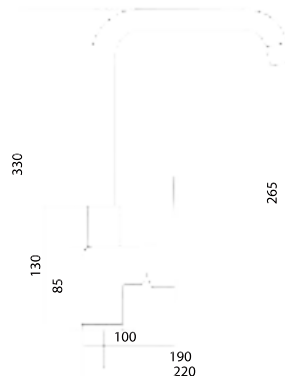

Материал корпуса: латунь
Материал ручки: металл
Цвет: хром
Тип затвора: керамический картридж Ø35 мм, угол поворота 100°
Тип крепления: универсальная монтажная гайка
Тип подводки для воды: гибкая подводка в двухцветной оплетке из фибронеилона, L=500 мм
Тип аэратора: пластиковый в металлическом корпусе