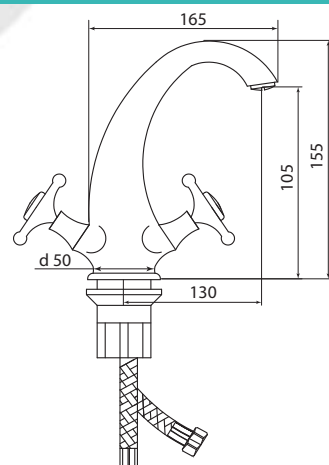

## СЛ-ДВ-И10

Смеситель для умывальника с литым изливом, двухручный

серия

И

**Материал корпуса:** латунь  
**Материал ручки:** металл  
**Цвет:** хром  
**Тип затвора:** вентильные головки с керамическими пластинами, угол поворота 90°  
**Тип крепления:** универсальная монтажная гайка  
**Тип подводки для воды:** гибкая подводка в двухцветной оплетке из фибронеилона, L=500 мм  
**Тип аэратора:** пластиковый, монетарный