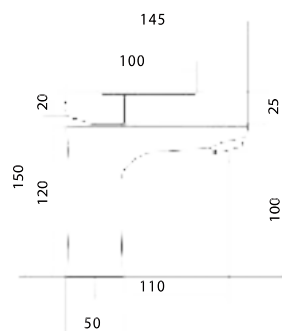

Больше информации на сайте: