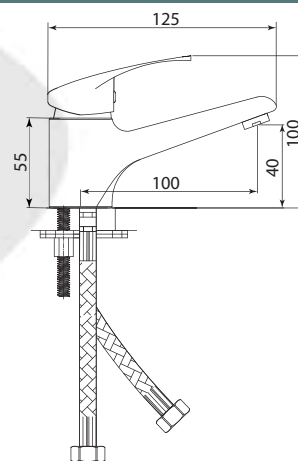

Открыть
ВИМ-
модель:

Больше
информации
на сайте:

СЛ-ОД-П20

Смеситель для мойки с коротким изливом, одноручный