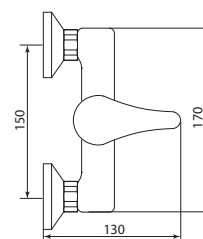

СЛ-ОД-П40

Смеситель для душа настенный, одноручный

Материал корпуса: латунь
Материал ручки: металл
Цвет: хром
Тип затвора: керамический картридж Ø35 мм, угол поворота 100°
Тип крепления: эксцентрики, отражатели
Тип шланга: нержавеющая сталь, двойной замок, L=1500мм
Тип лейки: лейка душевая, 1 режим
Тип крепления лейки: настенный

Открыть
ВМ-
модель:

Больше
информации
на сайте:

СЛ-ОД-П51

Смеситель для биде настенный, одноручный

Материал корпуса: латунь
Материал ручки: металл
Цвет: хром
Тип затвора: керамический картридж Ø35 мм, угол поворота 100°
Тип крепления: эксцентрики, отражатели
Тип шланга: нержавеющая сталь, двойной замок, L=1500мм
Тип лейки: лейка для биде
Тип крепления лейки: настенный

Больше
информации
на сайте: