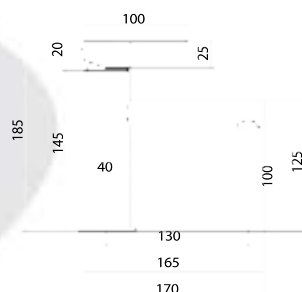

## Направление **СТАЛЬ**

Лаконичность и основательность

серия  
**Ж**  
СЛ-ОД-Ж10

Смеситель для умывальника с литым изливом, одноручный

**Материал корпуса:** нержавеющая сталь  
**Материал ручки:** металл  
**Цвет:** стальной  
**Тип затвора:** керамический картридж Ø35 мм, угол поворота 100°  
**Тип крепления:** универсальная монтажная гайка  
**Тип подводки для воды:** гибкая подводка из нержавеющей стали, L=400 мм  
**Тип аэратора:** металлический с пластиковой сеткой