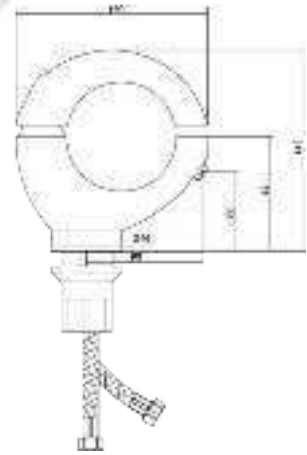

СЛ-ОД-С10

Смеситель для умывальника с литым изливом, одноручный

серия

С

Материал корпуса: латунь
Материал ручки: металл
Цвет: хром
Тип затвора: керамический картридж Ø40 мм, угол поворота 100°
Тип крепления: универсальная монтажная гайка
Тип подводки для воды: гибкая подводка в двухцветной оплетке из фибронеилона, L=500 мм
Тип аэратора: пластиковый, монетарный

Больше информации на сайте:

СЛ-ОД-С1Б

Смеситель для умывальника с литым изливом, одноручный

Материал корпуса: латунь
Материал ручки: металл
Цвет: бронзовый
Тип затвора: керамический картридж Ø40 мм, угол поворота 100°
Тип крепления: универсальная монтажная гайка
Тип подводки для воды: гибкая подводка в двухцветной оплетке из фибронеилона, L=500 мм
Тип аэратора: пластиковый, монетарный

Больше информации на сайте:

СЛ-ОД-С1З

Смеситель для умывальника с литым изливом, одноручный

Материал корпуса: латунь
Материал ручки: металл
Цвет: золотой
Тип затвора: керамический картридж Ø40 мм, угол поворота 100°
Тип крепления: универсальная монтажная гайка
Тип подводки для воды: гибкая подводка в двухцветной оплетке из фибронеилона, L=500 мм
Тип аэратора: пластиковый, монетарный

Больше информации на сайте:

СЛ-ОД-С1Ч

Смеситель для умывальника с литым изливом, одноручный

Материал корпуса: латунь
Материал ручки: металл
Цвет: черный
Тип затвора: керамический картридж Ø40 мм, угол поворота 100°
Тип крепления: универсальная монтажная гайка
Тип подводки для воды: гибкая подводка в двухцветной оплетке из фибронеилона, L=500 мм
Тип аэратора: пластиковый, монетарный

Больше информации на сайте: