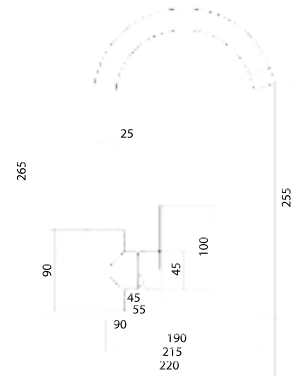

СЛ-ОД-Ж22

Смеситель для мойки с высоким изливом, одноручный

Материал корпуса: нержавеющая сталь
Материал ручки: металл
Цвет: стальной
Тип затвора: керамический картридж Ø35 мм, угол поворота 100°
Тип крепления: универсальная монтажная гайка
Тип подводки для воды: гибкая подводка из нержавеющей стали, L=400 мм
Тип аэратора: металлический с пластиковой сеткой

Больше информации на сайте:

СЛ-ОД-Ж25

Смеситель для мойки с гибким изливом, одноручный

Материал корпуса: нержавеющая сталь
Материал ручки: металл
Цвет: стальной
Тип затвора: керамический картридж Ø35 мм, угол поворота 100°
Тип крепления: универсальная монтажная гайка
Тип подводки для воды: гибкая подводка из нержавеющей стали, L=400 мм
Тип аэратора: пластиковый, 2 режима
Тип излива: гибкий

Больше информации на сайте:

СЛ-ОД-Ж27

Смеситель для мойки с высоким изливом, черный, одноручный

Материал корпуса: нержавеющая сталь
Материал ручки: металл
Цвет: черный
Тип затвора: керамический картридж Ø35 мм, угол поворота 100°
Тип крепления: универсальная монтажная гайка
Тип подводки для воды: гибкая подводка из нержавеющей стали, L=400 мм
Тип аэратора: металлический с пластиковой сеткой

Больше информации на сайте:

СЛ-ОД-Ж31

Смеситель для ванны универсальный, одноручный

Материал корпуса: нержавеющая сталь
Материал ручки: металл
Цвет: стальной
Тип затвора: керамический картридж Ø35 мм, угол поворота 100°
Тип крепления: эксцентрики, отражатели
Тип дивертора: флажковый, поворотный
Тип шланга: нержавеющая сталь, двойной замок, L=1500мм
Тип лейки: лейка душевая, 1 режим
Тип аэратора: металлический с пластиковой сеткой

Больше информации на сайте: