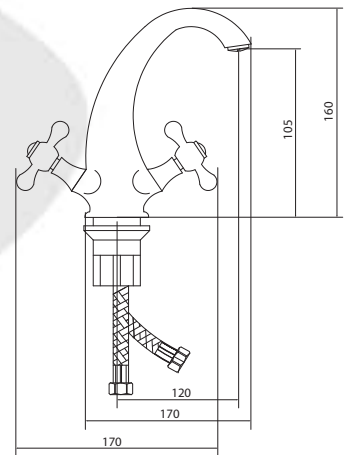

СЛ-ДВ-А10

Смеситель для умывальника с литым изливом, двуручный

серия

А

Материал корпуса: латунь
Материал ручки: металл
Цвет: хром
Тип затвора: вентильные головки с керамическими пластинами, угол поворота 90°
Тип крепления: универсальная монтажная гайка
Тип подводки для воды: гибкая подводка в двухцветной оплетке из фибронеилона, L=500 мм
Тип аэратора: пластиковый, монетарный

Больше информации на сайте:

СЛ-ДВ-А13

Смеситель для умывальника с литым изливом, двуручный

Материал корпуса: латунь
Материал ручки: металл
Цвет: золотой
Тип затвора: вентильные головки с керамическими пластинами, угол поворота 90°
Тип крепления: универсальная монтажная гайка
Тип подводки для воды: гибкая подводка в двухцветной оплетке из фибронеилона, L=500 мм
Тип аэратора: пластиковый, монетарный

Больше информации на сайте:

СЛ-ДВ-А1Х

Смеситель для умывальника с литым изливом, двуручный

Материал корпуса: латунь
Материал ручки: металл
Цвет: черный хром
Тип затвора: вентильные головки с керамическими пластинами, угол поворота 90°
Тип крепления: универсальная монтажная гайка
Тип подводки для воды: гибкая подводка в двухцветной оплетке из фибронеилона, L=500 мм
Тип аэратора: пластиковый, монетарный

Больше информации на сайте:

СЛ-ДВ-А30

Смеситель для ванны с коротким литым изливом, двуручный

Материал корпуса: латунь
Материал ручки: металл
Цвет: хром
Тип затвора: вентильные головки с керамическими пластинами, угол поворота 90°
Тип дивертора: флажковый, поворотный
Тип крепления: эксцентрики, отражатели
Тип шланга: нержавеющая сталь, двойной замок, L=1500мм
Тип крепления лейки: крепление на корпусе смесителя, крепление настенное

Больше информации на сайте: