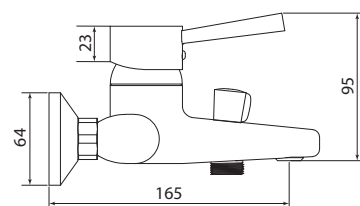

СЛ-ОД-Д28

Смеситель для мойки с высоким корпусом и изливом

Материал корпуса: латунь
Материал ручки: металл
Цвет: хром
Тип затвора: керамический картридж Ø40 мм, угол поворота 100°
Тип крепления: универсальная монтажная гайка
Тип подводки для воды: гибкая подводка в двухцветной оплетке из фибронеилона, L=500 мм
Тип аэратора: пластиковый в металлическом корпусе

Больше информации на сайте:

СЛ-ОД-Д30

Смеситель для ванны с коротким литым изливом, одноручный

Материал корпуса: латунь
Материал ручки: металл
Цвет: хром
Тип затвора: керамический картридж Ø40 мм, угол поворота 100°
Тип крепления: эксцентрики, отражатели
Тип дивертора: флажковый, поворотный
Тип шланга: нержавеющая сталь, двойной замок, L=1500 мм
Тип лейки: лейка душевая, 1 режим
Тип аэратора: пластиковый, монетарный

Открыть BIM-модель:

Больше информации на сайте:

СЛ-ОД-Д31

Смеситель для ванны универсальный, одноручный

Материал корпуса: латунь
Материал ручки: металл
Цвет: хром
Тип затвора: керамический картридж Ø40 мм, угол поворота 100°
Тип крепления: эксцентрики, отражатели
Тип дивертора: флажковый, поворотный
Тип шланга: нержавеющая сталь, двойной замок, L=1500 мм
Тип лейки: лейка душевая, 1 режим
Тип аэратора: пластиковый, монетарный
Тип крепления лейки: настенное

Открыть BIM-модель:

Больше информации на сайте:

СЛ-ОД-Д40

Смеситель для душа, одноручный

Материал корпуса: латунь
Материал ручки: металл
Цвет: хром
Тип затвора: керамический картридж Ø40 мм, угол поворота 100°
Тип крепления: эксцентрики, отражатели, пара
Тип шланга: нержавеющая сталь, двойной замок, L=1500 мм
Тип лейки: лейка душевая, 1 режим
Тип крепления лейки: настенное

Открыть BIM-модель:

Больше информации на сайте: