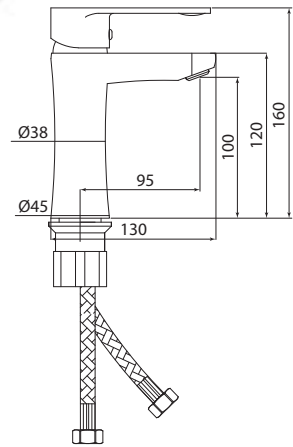

## СЛ-ОД-Л10

Смеситель для умывальника с литым изливом, одноручный

серия

Л

**Материал корпуса:** латунь  
**Материал ручки:** металл  
**Цвет:** хром  
**Тип затвора:** керамический картридж Ø35 мм, угол поворота 100°  
**Тип крепления:** универсальная монтажная гайка  
**Тип подводки для воды:** гибкая подводка в двухцветной оплетке из фибронеилона, L=500 мм  
**Тип аэратора:** пластиковый, монетарный