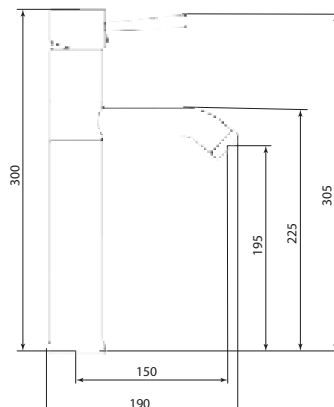

Материал корпуса: латунь
Материал ручки: металл
Цвет: хром
Тип затвора: керамический картридж Ø40 мм, угол поворота 100°
Тип крепления: универсальная монтажная гайка
Тип подводки для воды: гибкая подводка в двухцветной оплетке из фибронеилона, L=500 мм
Тип аэратора: пластиковый в металлическом корпусе