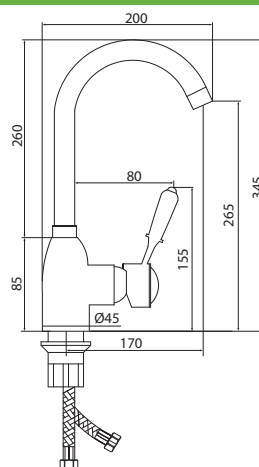

Больше информации на сайте: