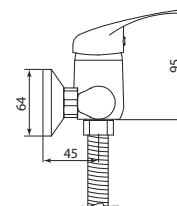

СЛ-ОД-П40

Смеситель для душа настенный, одноручный

Материал корпуса: латунь
Материал ручки: металл
Цвет: хром
Тип затвора: керамический картридж Ø35 мм, угол поворота 100°
Тип крепления: эксцентрики, отражатели
Тип шланга: нержавеющая сталь, двойной замок, L=1500мм
Тип лейки: лейка душевая, 1 режим
Тип крепления лейки: настенный

Открыть
ВМ-
модель:

Больше
информации
на сайте:

СЛ-ОД-П51

Смеситель для биде настенный, одноручный

Материал корпуса: латунь
Материал ручки: металл
Цвет: хром
Тип затвора: керамический картридж Ø35 мм, угол поворота 100°
Тип крепления: эксцентрики, отражатели
Тип шланга: нержавеющая сталь, двойной замок, L=1500мм
Тип лейки: лейка для биде
Тип крепления лейки: настенный

Больше
информации
на сайте: