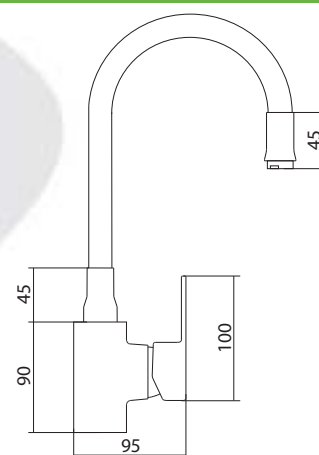

## СЛ-ЦВ-Ф26

Смеситель для мойки с высоким изливом из силикона, одноручный

**Материал корпуса:** латунь  
**Материал ручки:** металл  
**Цвет:** белый  
**Тип затвора:** керамический картридж Ø35 мм, угол поворота 100°  
**Тип крепления:** универсальная монтажная гайка  
**Тип подводки для воды:** гибкая подводка из нержавеющей стали, L=400 мм  
**Тип аэратора:** пластиковый в металлическом корпусе  
**Тип излива:** гибкий, из силикона, L=395 мм