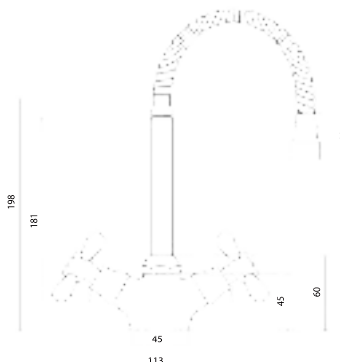

Материал корпуса: латунь
Материал ручки: пластик
Цвет: хром
Тип затвора: вентильные головки с керамическими пластинами, угол поворота 90°
Тип крепления: монтажный комплект со шпилькой
Тип подводки для воды: гибкая подводка из нержавеющей стали, L=400 мм
Тип аэратора: пластиковый с металлическими сетками

Открыть
ВМ-
модель:

Больше
информации
на сайте:

СЛ-ОД-013

Кран для холодной воды

Материал корпуса: латунь
Материал ручки: пластик
Цвет: хром
Тип затвора: вентильная головка с керамическими пластинами, угол поворота 90°
Тип крепления: монтажная гайка Ø 38 мм
Тип подводки для воды: гибкая подводка из нержавеющей стали, L=400 мм
Тип аэратора: пластиковый с металлическими сетками

Больше
информации
на сайте:

СЛ-ДВ-024

Смеситель для мойки настенный, двуручный

Материал корпуса: латунь
Материал ручки: пластик
Цвет: хром
Тип затвора: вентильные головки с керамическими пластинами, угол поворота 90°
Тип крепления: эксцентрики, отражатели
Тип аэратора: пластиковый с металлическими сетками

Открыть
ВМ-
модель:

Больше
информации
на сайте:

СЛ-ДВ-025

Смеситель для кухни с гибким изливом, двуручный

Материал корпуса: латунь
Материал ручки: пластик
Цвет: хром
Тип затвора: вентильные головки с керамическими пластинами, угол поворота 90°
Тип крепления: универсальная монтажная гайка
Тип подводки для воды: гибкая подводка из нержавеющей стали, L=400 мм
Тип аэратора: пластиковый, 2 режима

Больше
информации
на сайте: