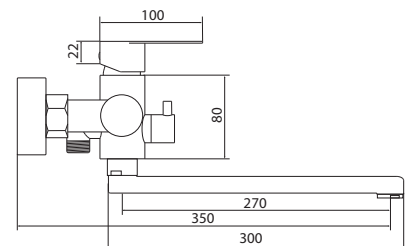

Больше информации на сайте:

**Материал корпуса:** нержавеющая сталь  
**Материал ручки:** металл  
**Цвет:** стальной  
**Тип затвора:** керамический картридж Ø35 мм, угол поворота 100°  
**Тип крепления:** эксцентрики, отражатели  
**Тип шланга:** нержавеющая сталь, двойной замок, L=1500мм  
**Тип лейки:** лейка душевая, тропический душ