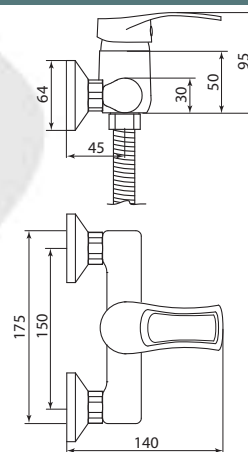

## СЛ-ОД-Ц40

Смеситель для душа настенный, одноручный

**Материал корпуса:** латунь  
**Материал ручки:** металл  
**Цвет:** хром  
**Тип затвора:** керамический картридж Ø40 мм, угол поворота 100°  
**Тип крепления:** эксцентрики, отражатели  
**Тип шланга:** нержавеющая сталь, двойной замок, L=1500мм  
**Тип лейки:** лейка душевая, 1 режим  
**Тип крепления лейки:** настенный