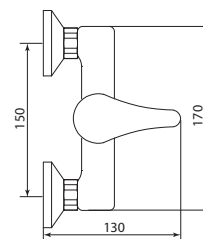

СЛ-ОД-П40

Смеситель для душа настенный, одноручный

Материал корпуса: латунь
Материал ручки: металл
Цвет: хром
Тип затвора: керамический картридж Ø35 мм, угол поворота 100°
Тип крепления: эксцентрики, отражатели
Тип шланга: нержавеющая сталь, двойной замок, L=1500мм
Тип лейки: лейка душевая, 1 режим
Тип крепления лейки: настенный

Открыть
ВМ-
модель:

Больше
информации
на сайте:

СЛ-ОД-П51

Смеситель для биде настенный, одноручный

Материал корпуса: латунь
Материал ручки: металл
Цвет: хром
Тип затвора: керамический картридж Ø35 мм, угол поворота 100°
Тип крепления: эксцентрики, отражатели
Тип шланга: нержавеющая сталь, двойной замок, L=1500мм
Тип лейки: лейка для биде
Тип крепления лейки: настенный

Больше
информации
на сайте: