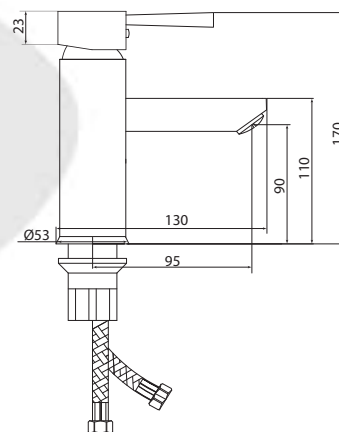

Материал корпуса: латунь
Материал ручки: металл
Цвет: хром
Тип затвора: керамический картридж Ø40 мм, угол поворота 100°
Тип крепления: универсальная монтажная гайка
Тип подводки для воды: гибкая подводка в двухцветной оплетке из фибронеилона, L=500 мм
Тип аэратора: пластиковый, монетарный

Открыть
ВМ-
модель:

Больше
информации
на сайте:

СЛ-ОД-Д11

Смеситель для умывальника с высоким корпусом