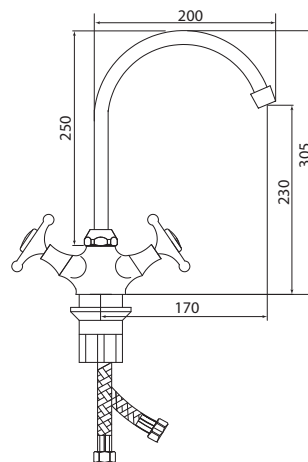

Больше информации на сайте: