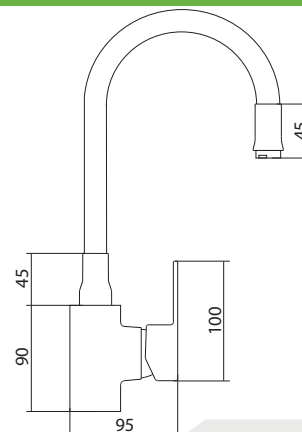

## СЛ-ЦВ-Ф27

Смеситель для мойки с высоким изливом из силикона, одноручный

**Материал корпуса:** латунь  
**Материал ручки:** металл  
**Цвет:** черный  
**Тип затвора:** керамический картридж Ø35 мм, угол поворота 100°  
**Тип крепления:** универсальная монтажная гайка  
**Тип подводки для воды:** гибкая подводка из нержавеющей стали, L=400 мм  
**Тип аэратора:** пластиковый в металлическом корпусе  
**Тип излива:** гибкий, из силикона, L=395 мм