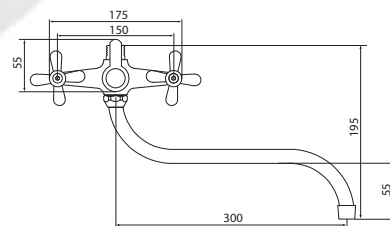

Материал корпуса: латунь
Материал ручки: пластик
Цвет: хром
Тип затвора: вентильные головки с керамическими пластинами, угол поворота 90°
Тип дивертора: флажковый, поворотный
Тип крепления: эксцентрики, отражатели
Тип шланга: нержавеющая сталь, двойной замок, L=1500мм
Тип крепления лейки: крепление на корпусе смесителя, крепление настенное

Открыть
ВМ-
модель:

Больше
информации
на сайте: