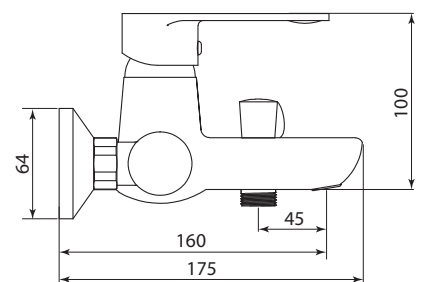

Открыть
ВИМ-
модель:

Больше
информации
на сайте: