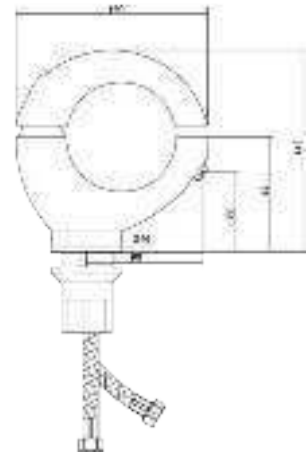

СЛ-ОД-С10

Смеситель для умывальника с литым изливом, одноручный

серия

С

Материал корпуса: латунь
Материал ручки: металл
Цвет: хром
Тип затвора: керамический картридж Ø40 мм, угол поворота 100°
Тип крепления: универсальная монтажная гайка
Тип подводки для воды: гибкая подводка в двухцветной оплетке из фибронеилона, L=500 мм
Тип аэратора: пластиковый, монетарный

Больше информации на сайте:

СЛ-ОД-С1Б

Смеситель для умывальника с литым изливом, одноручный

Материал корпуса: латунь
Материал ручки: металл
Цвет: бронзовый
Тип затвора: керамический картридж Ø40 мм, угол поворота 100°
Тип крепления: универсальная монтажная гайка
Тип подводки для воды: гибкая подводка в двухцветной оплетке из фибронеилона, L=500 мм
Тип аэратора: пластиковый, монетарный

Больше информации на сайте:

СЛ-ОД-С1З

Смеситель для умывальника с литым изливом, одноручный

Материал корпуса: латунь
Материал ручки: металл
Цвет: золотой
Тип затвора: керамический картридж Ø40 мм, угол поворота 100°
Тип крепления: универсальная монтажная гайка
Тип подводки для воды: гибкая подводка в двухцветной оплетке из фибронеилона, L=500 мм
Тип аэратора: пластиковый, монетарный

Больше информации на сайте:

СЛ-ОД-С1Ч

Смеситель для умывальника с литым изливом, одноручный

Материал корпуса: латунь
Материал ручки: металл
Цвет: черный
Тип затвора: керамический картридж Ø40 мм, угол поворота 100°
Тип крепления: универсальная монтажная гайка
Тип подводки для воды: гибкая подводка в двухцветной оплетке из фибронеилона, L=500 мм
Тип аэратора: пластиковый, монетарный

Больше информации на сайте: