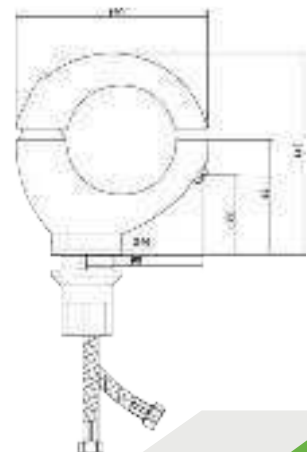

СЛ-ОД-С10

Смеситель для умывальника с литым изливом, одноручный

серия

С

Материал корпуса: латунь
Материал ручки: металл
Цвет: хром
Тип затвора: керамический картридж Ø40 мм, угол поворота 100°
Тип крепления: универсальная монтажная гайка
Тип подводки для воды: гибкая подводка в двухцветной оплетке из фибронеилона, L=500 мм
Тип аэратора: пластиковый, монетарный

Больше информации на сайте:

СЛ-ОД-С1Б

Смеситель для умывальника с литым изливом, одноручный

Материал корпуса: латунь
Материал ручки: металл
Цвет: бронзовый
Тип затвора: керамический картридж Ø40 мм, угол поворота 100°
Тип крепления: универсальная монтажная гайка
Тип подводки для воды: гибкая подводка в двухцветной оплетке из фибронеилона, L=500 мм
Тип аэратора: пластиковый, монетарный

Больше информации на сайте:

СЛ-ОД-С1З

Смеситель для умывальника с литым изливом, одноручный

Материал корпуса: латунь
Материал ручки: металл
Цвет: золотой
Тип затвора: керамический картридж Ø40 мм, угол поворота 100°
Тип крепления: универсальная монтажная гайка
Тип подводки для воды: гибкая подводка в двухцветной оплетке из фибронеилона, L=500 мм
Тип аэратора: пластиковый, монетарный

Больше информации на сайте:

СЛ-ОД-С1Ч

Смеситель для умывальника с литым изливом, одноручный

Материал корпуса: латунь
Материал ручки: металл
Цвет: черный
Тип затвора: керамический картридж Ø40 мм, угол поворота 100°
Тип крепления: универсальная монтажная гайка
Тип подводки для воды: гибкая подводка в двухцветной оплетке из фибронеилона, L=500 мм
Тип аэратора: пластиковый, монетарный

Больше информации на сайте: