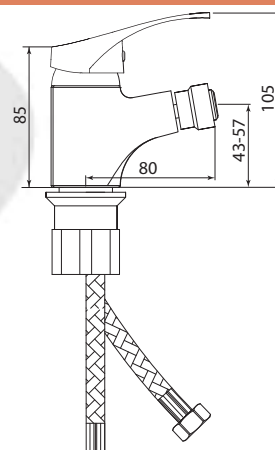

Больше
информации
на сайте: