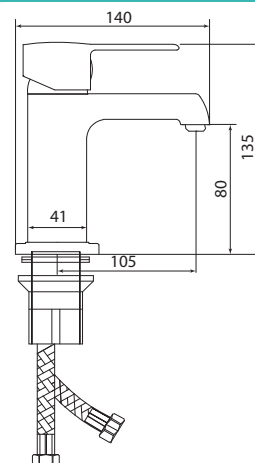

Открыть
ВИМ-
модель:

Больше
информации
на сайте: