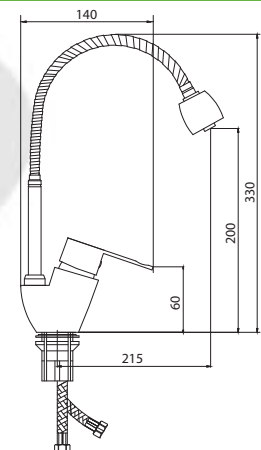

Открыть
ВИМ-
модель:

Больше
информации
на сайте: