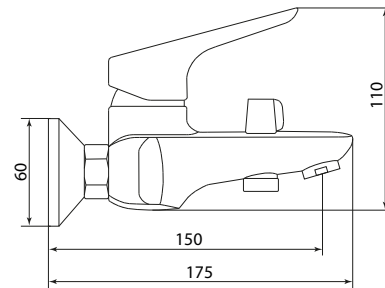

Открыть  
ВИМ-  
модель:

Больше  
информации  
на сайте:

**СЛ-ОД-Г30**

Смеситель для ванны с коротким литым изливом, одноручный

**Материал корпуса:** латунь  
**Материал ручки:** металл  
**Цвет:** хром  
**Тип затвора:** керамический картридж Ø40 мм, угол поворота 100°  
**Тип крепления:** эксцентрики, отражатели  
**Тип дивертора:** флажковый, поворотный  
**Тип шланга:** нержавеющая сталь, двойной замок, L=1500 мм  
**Тип лейки:** душевая, 1 режим  
**Тип аэратора:** пластиковый в металлическом корпусе