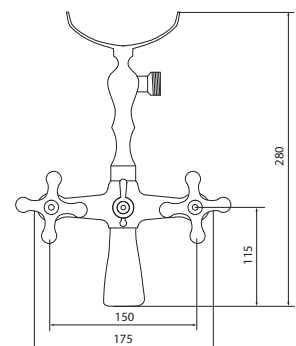

СЛ-ДВ-А10

Смеситель для умывальника с литым изливом, двуручный

серия

А

Материал корпуса: латунь
Материал ручки: металл
Цвет: хром
Тип затвора: вентильные головки с керамическими пластинами, угол поворота 90°
Тип крепления: универсальная монтажная гайка
Тип подводки для воды: гибкая подводка в двухцветной оплетке из фибронеилона, L=500 мм
Тип аэратора: пластиковый, монетарный

Больше информации на сайте:

СЛ-ДВ-А13

Смеситель для умывальника с литым изливом, двуручный

Материал корпуса: латунь
Материал ручки: металл
Цвет: золотой
Тип затвора: вентильные головки с керамическими пластинами, угол поворота 90°
Тип крепления: универсальная монтажная гайка
Тип подводки для воды: гибкая подводка в двухцветной оплетке из фибронеилона, L=500 мм
Тип аэратора: пластиковый, монетарный

Больше информации на сайте:

СЛ-ДВ-А1Х

Смеситель для умывальника с литым изливом, двуручный

Материал корпуса: латунь
Материал ручки: металл
Цвет: черный хром
Тип затвора: вентильные головки с керамическими пластинами, угол поворота 90°
Тип крепления: универсальная монтажная гайка
Тип подводки для воды: гибкая подводка в двухцветной оплетке из фибронеилона, L=500 мм
Тип аэратора: пластиковый, монетарный

Больше информации на сайте:

СЛ-ДВ-А30

Смеситель для ванны с коротким литым изливом, двуручный

Материал корпуса: латунь
Материал ручки: металл
Цвет: хром
Тип затвора: вентильные головки с керамическими пластинами, угол поворота 90°
Тип дивертора: флажковый, поворотный
Тип крепления: эксцентрики, отражатели
Тип шланга: нержавеющая сталь, двойной замок, L=1500мм
Тип крепления лейки: крепление на корпусе смесителя, крепление настенное

Больше информации на сайте: