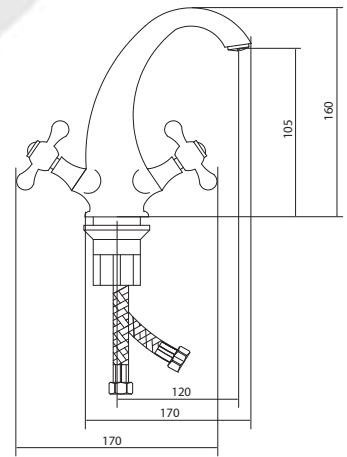

СЛ-ДВ-А10

Смеситель для умывальника с литым изливом, двуручный

серия

А

Материал корпуса: латунь
Материал ручки: металл
Цвет: хром
Тип затвора: вентильные головки с керамическими пластинами, угол поворота 90°
Тип крепления: универсальная монтажная гайка
Тип подводки для воды: гибкая подводка в двухцветной оплетке из фибронеилона, L=500 мм
Тип аэратора: пластиковый, монетарный

Больше информации на сайте:

СЛ-ДВ-А13

Смеситель для умывальника с литым изливом, двуручный

Материал корпуса: латунь
Материал ручки: металл
Цвет: золотой
Тип затвора: вентильные головки с керамическими пластинами, угол поворота 90°
Тип крепления: универсальная монтажная гайка
Тип подводки для воды: гибкая подводка в двухцветной оплетке из фибронеилона, L=500 мм
Тип аэратора: пластиковый, монетарный

Больше информации на сайте:

СЛ-ДВ-А1Х

Смеситель для умывальника с литым изливом, двуручный

Материал корпуса: латунь
Материал ручки: металл
Цвет: черный хром
Тип затвора: вентильные головки с керамическими пластинами, угол поворота 90°
Тип крепления: универсальная монтажная гайка
Тип подводки для воды: гибкая подводка в двухцветной оплетке из фибронеилона, L=500 мм
Тип аэратора: пластиковый, монетарный

Больше информации на сайте:

СЛ-ДВ-А30

Смеситель для ванны с коротким литым изливом, двуручный

Материал корпуса: латунь
Материал ручки: металл
Цвет: хром
Тип затвора: вентильные головки с керамическими пластинами, угол поворота 90°
Тип дивертора: флажковый, поворотный
Тип крепления: эксцентрики, отражатели
Тип шланга: нержавеющая сталь, двойной замок, L=1500мм
Тип крепления лейки: крепление на корпусе смесителя, крепление настенное

Больше информации на сайте: