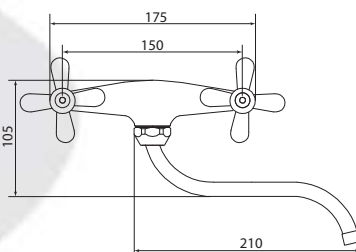

Материал корпуса: латунь
Материал ручки: пластик
Цвет: хром
Тип затвора: вентильные головки с керамическими пластинами, угол поворота 90°
Тип крепления: монтажный комплект со шпилькой
Тип подводки для воды: гибкая подводка из нержавеющей стали, L=400 мм
Тип аэратора: пластиковый с металлическими сетками

Открыть
ВМ-
модель:

Больше
информации
на сайте:

СЛ-ОД-013

Кран для холодной воды

Материал корпуса: латунь
Материал ручки: пластик
Цвет: хром
Тип затвора: вентильная головка с керамическими пластинами, угол поворота 90°
Тип крепления: монтажная гайка Ø 38 мм
Тип подводки для воды: гибкая подводка из нержавеющей стали, L=400 мм
Тип аэратора: пластиковый с металлическими сетками

Больше
информации
на сайте:

СЛ-ДВ-024

Смеситель для мойки настенный, двуручный

Материал корпуса: латунь
Материал ручки: пластик
Цвет: хром
Тип затвора: вентильные головки с керамическими пластинами, угол поворота 90°
Тип крепления: эксцентрики, отражатели
Тип аэратора: пластиковый с металлическими сетками

Открыть
ВМ-
модель:

Больше
информации
на сайте:

СЛ-ДВ-025

Смеситель для кухни с гибким изливом, двуручный

Материал корпуса: латунь
Материал ручки: пластик
Цвет: хром
Тип затвора: вентильные головки с керамическими пластинами, угол поворота 90°
Тип крепления: универсальная монтажная гайка
Тип подводки для воды: гибкая подводка из нержавеющей стали, L=400 мм
Тип аэратора: пластиковый, 2 режима

Больше
информации
на сайте: