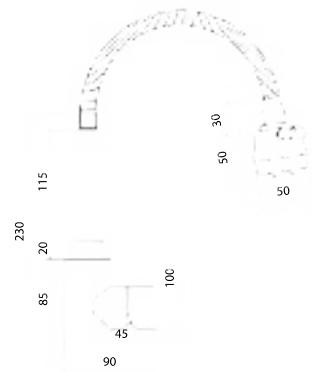

СЛ-ОД-Ж22

Смеситель для мойки с высоким изливом, одноручный

Материал корпуса: нержавеющая сталь
Материал ручки: металл
Цвет: стальной
Тип затвора: керамический картридж Ø35 мм, угол поворота 100°
Тип крепления: универсальная монтажная гайка
Тип подводки для воды: гибкая подводка из нержавеющей стали, L=400 мм
Тип аэратора: металлический с пластиковой сеткой

Больше информации на сайте:

СЛ-ОД-Ж25

Смеситель для мойки с гибким изливом, одноручный

Материал корпуса: нержавеющая сталь
Материал ручки: металл
Цвет: стальной
Тип затвора: керамический картридж Ø35 мм, угол поворота 100°
Тип крепления: универсальная монтажная гайка
Тип подводки для воды: гибкая подводка из нержавеющей стали, L=400 мм
Тип аэратора: пластиковый, 2 режима
Тип излива: гибкий

Больше информации на сайте:

СЛ-ОД-Ж27

Смеситель для мойки с высоким изливом, черный, одноручный

Материал корпуса: нержавеющая сталь
Материал ручки: металл
Цвет: черный
Тип затвора: керамический картридж Ø35 мм, угол поворота 100°
Тип крепления: универсальная монтажная гайка
Тип подводки для воды: гибкая подводка из нержавеющей стали, L=400 мм
Тип аэратора: металлический с пластиковой сеткой

Больше информации на сайте:

СЛ-ОД-Ж31

Смеситель для ванны универсальный, одноручный

Материал корпуса: нержавеющая сталь
Материал ручки: металл
Цвет: стальной
Тип затвора: керамический картридж Ø35 мм, угол поворота 100°
Тип крепления: эксцентрики, отражатели
Тип дивертора: флажковый, поворотный
Тип шланга: нержавеющая сталь, двойной замок, L=1500мм
Тип лейки: лейка душевая, 1 режим
Тип аэратора: металлический с пластиковой сеткой

Больше информации на сайте: