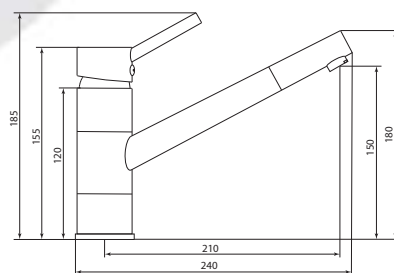

Больше информации на сайте: