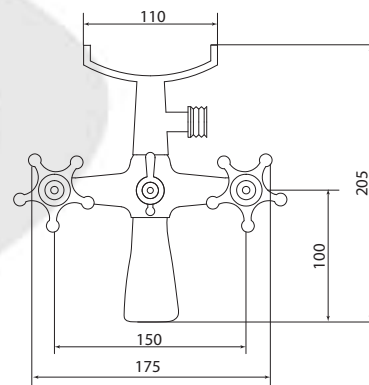

## СЛ-ДВ-И30

Смеситель для ванны с коротким литым изливом, двухручный

**Материал корпуса:** латунь  
**Материал ручки:** металл  
**Цвет:** хром  
**Тип затвора:** вентильные головки с керамическими пластинами, угол поворота 90°  
**Тип дивертора:** флажковый, поворотный  
**Тип крепления:** эксцентрики, отражатели  
**Тип шланга:** нержавеющая сталь, двойной замок, L=1500 мм  
**Тип лейки:** лейка душевая, 1 режим  
**Тип крепления лейки:** крепление на корпусе смесителя, крепление настенное