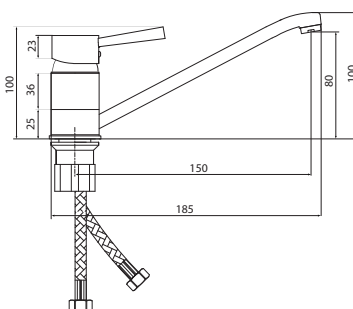

Открыть BIM-модель:

Больше информации на сайте: