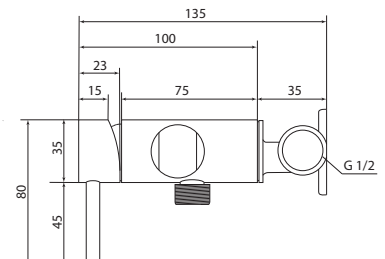

СЛ-ОД-Д51

Смеситель для биде настенный, одноручный

Материал корпуса: латунь
Материал ручки: металл
Цвет: хром
Тип затвора: керамический картридж Ø25 мм, угол поворота 100°
Тип крепления: эксцентрики, отражатели, пара
Тип шланга: нержавеющая сталь, двойной замок, L=1500мм
Тип лейки: лейка для биде
Тип крепления лейки: на корпусе

Открыть
ВИМ-
модель:

Больше
информации
на сайте:

СЛ-ОД-Д52

Смеситель для биде настенный, одноручный

Материал корпуса: латунь
Материал ручки: металл
Цвет: хром
Тип затвора: керамический картридж Ø25 мм, угол поворота 100°
Тип крепления: эксцентрик + отражатель
Тип шланга: нержавеющая сталь, двойной замок, L=1500мм
Тип лейки: лейка для биде
Тип крепления лейки: на корпусе

Больше
информации
на сайте: