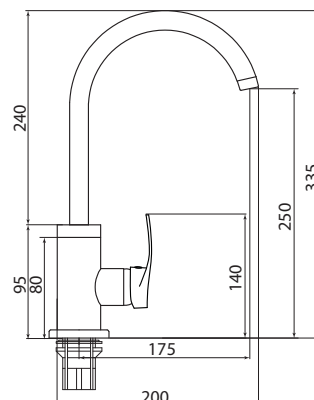

Открыть
BIM-
модель:

Больше
информации
на сайте: