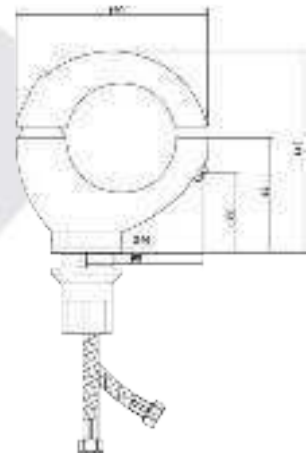

СЛ-ОД-С10

Смеситель для умывальника с литым изливом, одноручный

серия

С

Материал корпуса: латунь
Материал ручки: металл
Цвет: хром
Тип затвора: керамический картридж Ø40 мм, угол поворота 100°
Тип крепления: универсальная монтажная гайка
Тип подводки для воды: гибкая подводка в двухцветной оплетке из фибронеилона, L=500 мм
Тип аэратора: пластиковый, монетарный

Больше информации на сайте:

СЛ-ОД-С1Б

Смеситель для умывальника с литым изливом, одноручный

Материал корпуса: латунь
Материал ручки: металл
Цвет: бронзовый
Тип затвора: керамический картридж Ø40 мм, угол поворота 100°
Тип крепления: универсальная монтажная гайка
Тип подводки для воды: гибкая подводка в двухцветной оплетке из фибронеилона, L=500 мм
Тип аэратора: пластиковый, монетарный

Больше информации на сайте:

СЛ-ОД-С1З

Смеситель для умывальника с литым изливом, одноручный

Материал корпуса: латунь
Материал ручки: металл
Цвет: золотой
Тип затвора: керамический картридж Ø40 мм, угол поворота 100°
Тип крепления: универсальная монтажная гайка
Тип подводки для воды: гибкая подводка в двухцветной оплетке из фибронеилона, L=500 мм
Тип аэратора: пластиковый, монетарный

Больше информации на сайте:

СЛ-ОД-С1Ч

Смеситель для умывальника с литым изливом, одноручный

Материал корпуса: латунь
Материал ручки: металл
Цвет: черный
Тип затвора: керамический картридж Ø40 мм, угол поворота 100°
Тип крепления: универсальная монтажная гайка
Тип подводки для воды: гибкая подводка в двухцветной оплетке из фибронеилона, L=500 мм
Тип аэратора: пластиковый, монетарный

Больше информации на сайте: