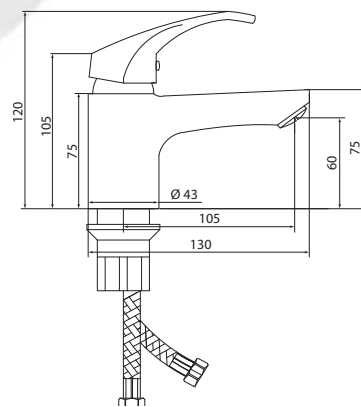

## СЛ-ОД-К10

Смеситель для умывальника с литым изливом, одноручный

серия

К

**Материал корпуса:** латунь  
**Материал ручки:** металл  
**Цвет:** хром  
**Тип затвора:** керамический картридж Ø40 мм, угол поворота 100°  
**Тип крепления:** универсальная монтажная гайка  
**Тип подводки для воды:** гибкая подводка в двухцветной оплетке из фибронеилона, L=500 мм  
**Тип аэратора:** пластиковый, монетарный