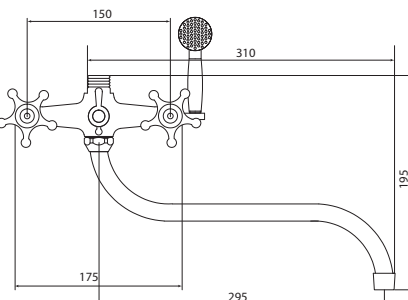

Материал корпуса: латунь
Материал ручки: металл
Цвет: хром
Тип затвора: вентильные головки с керамическими пластинами, угол поворота 90°
Тип дивертора: флажковый, поворотный
Тип крепления: эксцентрики, отражатели
Тип шланга: нержавеющая сталь, двойной замок, L=1500 мм
Тип лейки: лейка душевая, 1 режим
Тип крепления лейки: крепление на корпусе смесителя, крепление настенное