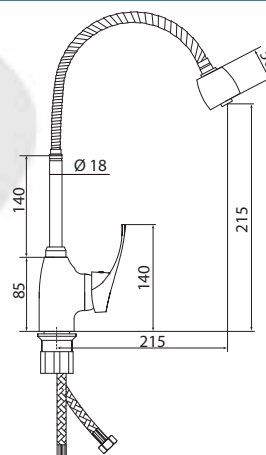

СЛ-ОД-1БЛ

Смеситель для мойки с высоким изливом, одноручный

Материал корпуса: латунь
Материал ручки: металл
Цвет: белый, хром
Тип затвора: керамический картридж Ø40 мм, угол поворота 100°
Тип крепления: универсальная монтажная гайка
Тип подводки для воды: гибкая подводка из нержавеющей стали, L=400 мм
Тип аэратора: пластиковый в металлическом корпусе

Больше информации на сайте:

СЛ-ОД-1ЧН

Смеситель для мойки с высоким изливом, одноручный

Материал корпуса: латунь
Материал ручки: металл
Цвет: черный, хром
Тип затвора: керамический картридж Ø40 мм, угол поворота 100°
Тип крепления: универсальная монтажная гайка
Тип подводки для воды: гибкая подводка из нержавеющей стали, L=400 мм
Тип аэратора: пластиковый в металлическом корпусе

Больше информации на сайте:

СЛ-ОД-Ц25

Смеситель для мойки гибким изливом, одноручный

Материал корпуса: латунь
Материал ручки: металл
Цвет: хром
Тип затвора: керамический картридж Ø40 мм, угол поворота 100°
Тип крепления: универсальная монтажная гайка
Тип подводки для воды: гибкая подводка из нержавеющей стали, L=400 мм
Тип аэратора: пластиковый, 2 режима
Тип излива: гибкий

Больше информации на сайте:

СЛ-ОД-Ц2Б

Смеситель для мойки с высоким изливом из силикона

Материал корпуса: латунь
Материал ручки: металл
Цвет: хром, белый
Тип затвора: керамический картридж Ø40 мм, угол поворота 100°
Тип крепления: универсальная монтажная гайка
Тип подводки для воды: гибкая подводка в двухцветной оплетке из фибронеилона, L=500 мм
Тип аэратора: пластиковый
Тип излива: гибкий, из силикона

Больше информации на сайте: