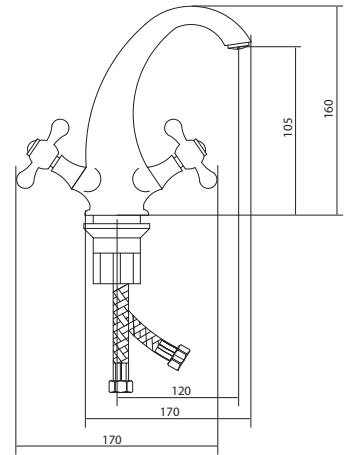

СЛ-ДВ-А10

Смеситель для умывальника с литым изливом, двуручный

серия

А

Материал корпуса: латунь
Материал ручки: металл
Цвет: хром
Тип затвора: вентильные головки с керамическими пластинами, угол поворота 90°
Тип крепления: универсальная монтажная гайка
Тип подводки для воды: гибкая подводка в двухцветной оплетке из фибронеилона, L=500 мм
Тип аэратора: пластиковый, монетарный

Больше информации на сайте:

СЛ-ДВ-А13

Смеситель для умывальника с литым изливом, двуручный

Материал корпуса: латунь
Материал ручки: металл
Цвет: золотой
Тип затвора: вентильные головки с керамическими пластинами, угол поворота 90°
Тип крепления: универсальная монтажная гайка
Тип подводки для воды: гибкая подводка в двухцветной оплетке из фибронеилона, L=500 мм
Тип аэратора: пластиковый, монетарный

Больше информации на сайте:

СЛ-ДВ-А1Х

Смеситель для умывальника с литым изливом, двуручный

Материал корпуса: латунь
Материал ручки: металл
Цвет: черный хром
Тип затвора: вентильные головки с керамическими пластинами, угол поворота 90°
Тип крепления: универсальная монтажная гайка
Тип подводки для воды: гибкая подводка в двухцветной оплетке из фибронеилона, L=500 мм
Тип аэратора: пластиковый, монетарный

Больше информации на сайте:

СЛ-ДВ-А30

Смеситель для ванны с коротким литым изливом, двуручный

Материал корпуса: латунь
Материал ручки: металл
Цвет: хром
Тип затвора: вентильные головки с керамическими пластинами, угол поворота 90°
Тип дивертора: флажковый, поворотный
Тип крепления: эксцентрики, отражатели
Тип шланга: нержавеющая сталь, двойной замок, L=1500мм
Тип крепления лейки: крепление на корпусе смесителя, крепление настенное

Больше информации на сайте: