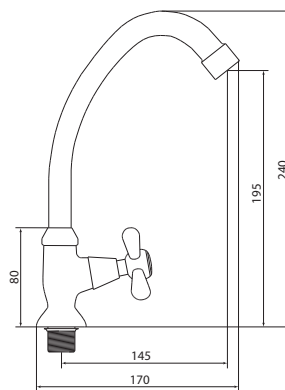

Материал корпуса: латунь
Материал ручки: пластик
Цвет: хром
Тип затвора: вентильные головки с керамическими пластинами, угол поворота 90°
Тип крепления: монтажный комплект со шпилькой
Тип подводки для воды: гибкая подводка из нержавеющей стали, L=400 мм
Тип аэратора: пластиковый с металлическими сетками

Открыть
ВМ-
модель:

Больше
информации
на сайте:

СЛ-ОД-013

Кран для холодной воды

Материал корпуса: латунь
Материал ручки: пластик
Цвет: хром
Тип затвора: вентильная головка с керамическими пластинами, угол поворота 90°
Тип крепления: монтажная гайка Ø 38 мм
Тип подводки для воды: гибкая подводка из нержавеющей стали, L=400 мм
Тип аэратора: пластиковый с металлическими сетками

Больше
информации
на сайте:

СЛ-ДВ-024

Смеситель для мойки настенный, двуручный

Материал корпуса: латунь
Материал ручки: пластик
Цвет: хром
Тип затвора: вентильные головки с керамическими пластинами, угол поворота 90°
Тип крепления: эксцентрики, отражатели
Тип аэратора: пластиковый с металлическими сетками

Открыть
ВМ-
модель:

Больше
информации
на сайте:

СЛ-ДВ-025

Смеситель для кухни с гибким изливом, двуручный

Материал корпуса: латунь
Материал ручки: пластик
Цвет: хром
Тип затвора: вентильные головки с керамическими пластинами, угол поворота 90°
Тип крепления: универсальная монтажная гайка
Тип подводки для воды: гибкая подводка из нержавеющей стали, L=400 мм
Тип аэратора: пластиковый, 2 режима

Больше
информации
на сайте: