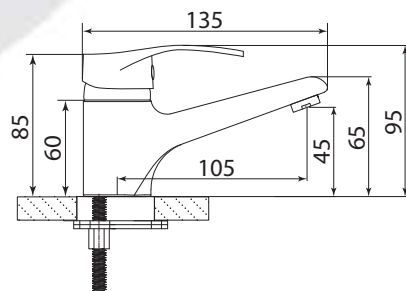

Материал корпуса: латунь
Материал ручки: металл
Цвет: хром
Тип затвора: керамический картридж Ø40 мм, угол поворота 100°
Тип крепления: монтажный комплект со шпилькой
Тип подводки для воды: не входит в комплект
Тип аэратора: пластиковый с металлическими сетками

Открыть
BIM-
модель:

Больше
информации
на сайте: