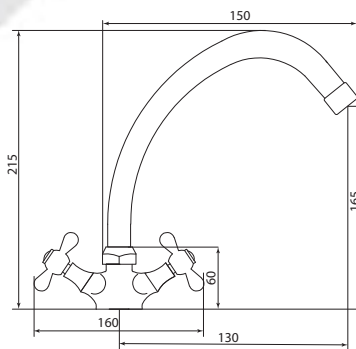

Материал корпуса: латунь
Материал ручки: пластик
Цвет: хром
Тип затвора: вентильные головки с керамическими пластинами, угол поворота 90°
Тип крепления: монтажный комплект со шпилькой
Тип подводки для воды: гибкая подводка из нержавеющей стали, L=400 мм
Тип аэратора: пластиковый с металлическими сетками

Открыть
ВМ-
модель:

Больше
информации
на сайте:

СЛ-ОД-013

Кран для холодной воды

Материал корпуса: латунь
Материал ручки: пластик
Цвет: хром
Тип затвора: вентильная головка с керамическими пластинами, угол поворота 90°
Тип крепления: монтажная гайка Ø 38 мм
Тип подводки для воды: гибкая подводка из нержавеющей стали, L=400 мм
Тип аэратора: пластиковый с металлическими сетками

Больше
информации
на сайте:

СЛ-ДВ-024

Смеситель для мойки настенный, двуручный

Материал корпуса: латунь
Материал ручки: пластик
Цвет: хром
Тип затвора: вентильные головки с керамическими пластинами, угол поворота 90°
Тип крепления: эксцентрики, отражатели
Тип аэратора: пластиковый с металлическими сетками

Открыть
ВМ-
модель:

Больше
информации
на сайте:

СЛ-ДВ-025

Смеситель для кухни с гибким изливом, двуручный

Материал корпуса: латунь
Материал ручки: пластик
Цвет: хром
Тип затвора: вентильные головки с керамическими пластинами, угол поворота 90°
Тип крепления: универсальная монтажная гайка
Тип подводки для воды: гибкая подводка из нержавеющей стали, L=400 мм
Тип аэратора: пластиковый, 2 режима

Больше
информации
на сайте: