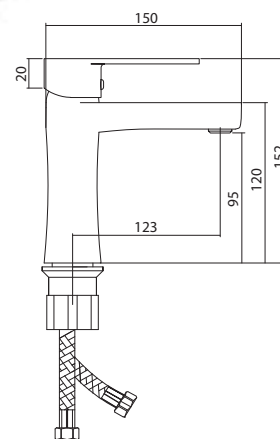

Открыть
ВИМ-
модель:

Больше
информации
на сайте: