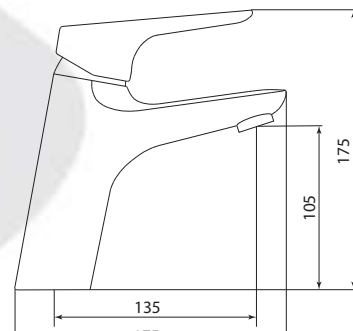

Направление  
**КОТТЕДЖ**

Стиль и комфорт

серия Г  
**СЛ-ОД-Г10**

Смеситель для умывальника с литым изливом, одноручный

**Материал корпуса:** латунь  
**Материал ручки:** металл  
**Цвет:** хром  
**Тип затвора:** керамический картридж Ø40 мм, угол поворота 100°  
**Тип крепления:** универсальная монтажная гайка  
**Тип подводки для воды:** гибкая подводка в двухцветной оплетке из фибронеилона, L=500 мм  
**Тип аэратора:** пластиковый в металлическом корпусе