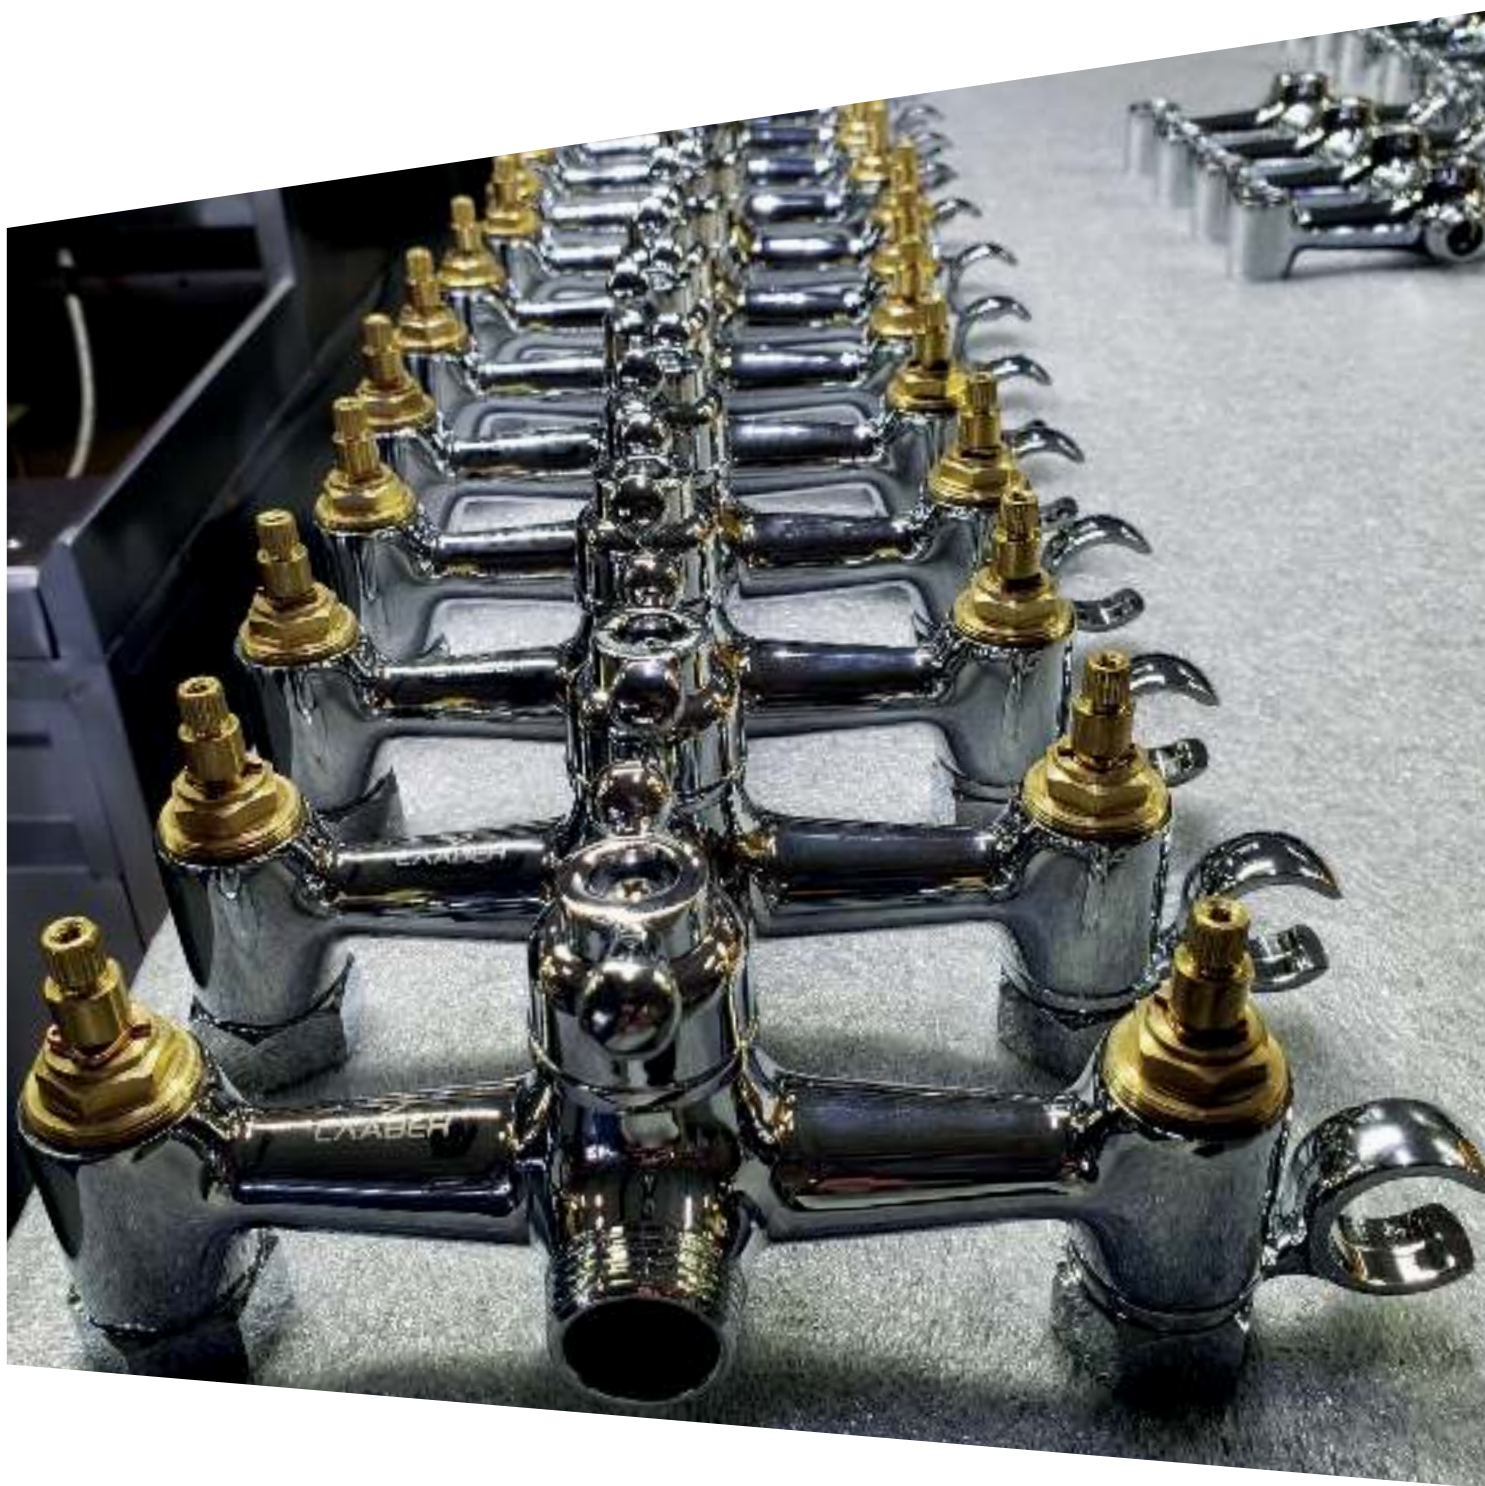

## КАТАЛОГ

смесителей и аксессуаров

2023

Полный цикл сборки смесителей СЛАВЕН осуществляется на территории Российской Федерации. Производственная площадка расположена в п. Октябрьский, Московская обл.

Система менеджмента качества применительно к деятельности в области производства санитарно-технических смесителей и гибкой подводки для воды соответствует требованиям ГОСТ Р ИСО 9001-2015 (ISO 9001:2015)