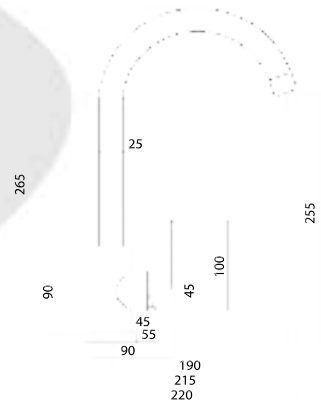

СЛ-ОД-Ж22

Смеситель для мойки с высоким изливом, одноручный

Материал корпуса: нержавеющая сталь
Материал ручки: металл
Цвет: стальной
Тип затвора: керамический картридж Ø35 мм, угол поворота 100°
Тип крепления: универсальная монтажная гайка
Тип подводки для воды: гибкая подводка из нержавеющей стали, L=400 мм
Тип аэратора: металлический с пластиковой сеткой

Больше информации на сайте:

СЛ-ОД-Ж25

Смеситель для мойки с гибким изливом, одноручный

Материал корпуса: нержавеющая сталь
Материал ручки: металл
Цвет: стальной
Тип затвора: керамический картридж Ø35 мм, угол поворота 100°
Тип крепления: универсальная монтажная гайка
Тип подводки для воды: гибкая подводка из нержавеющей стали, L=400 мм
Тип аэратора: пластиковый, 2 режима
Тип излива: гибкий

Больше информации на сайте:

СЛ-ОД-Ж27

Смеситель для мойки с высоким изливом, черный, одноручный

Материал корпуса: нержавеющая сталь
Материал ручки: металл
Цвет: черный
Тип затвора: керамический картридж Ø35 мм, угол поворота 100°
Тип крепления: универсальная монтажная гайка
Тип подводки для воды: гибкая подводка из нержавеющей стали, L=400 мм
Тип аэратора: металлический с пластиковой сеткой

Больше информации на сайте:

СЛ-ОД-Ж31

Смеситель для ванны универсальный, одноручный

Материал корпуса: нержавеющая сталь
Материал ручки: металл
Цвет: стальной
Тип затвора: керамический картридж Ø35 мм, угол поворота 100°
Тип крепления: эксцентрики, отражатели
Тип дивертора: флажковый, поворотный
Тип шланга: нержавеющая сталь, двойной замок, L=1500мм
Тип лейки: лейка душевая, 1 режим
Тип аэратора: металлический с пластиковой сеткой

Больше информации на сайте: