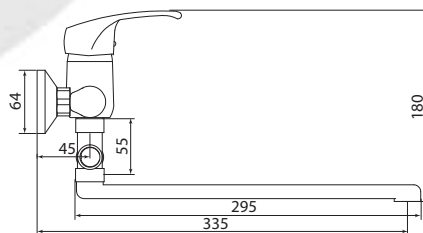

Материал корпуса: латунь
Материал ручки: металл
Цвет: хром
Тип затвора: керамический картридж Ø35 мм, угол поворота 100°
Тип крепления: эксцентрики, отражатели
Тип дивертора: кнопочный, вытяжной
Тип шланга: нержавеющая сталь, двойной замок, L=1500мм
Тип лейки: лейка душевая, 1 режим
Тип аэратора: пластиковый с металлическими сетками

Больше информации на сайте: